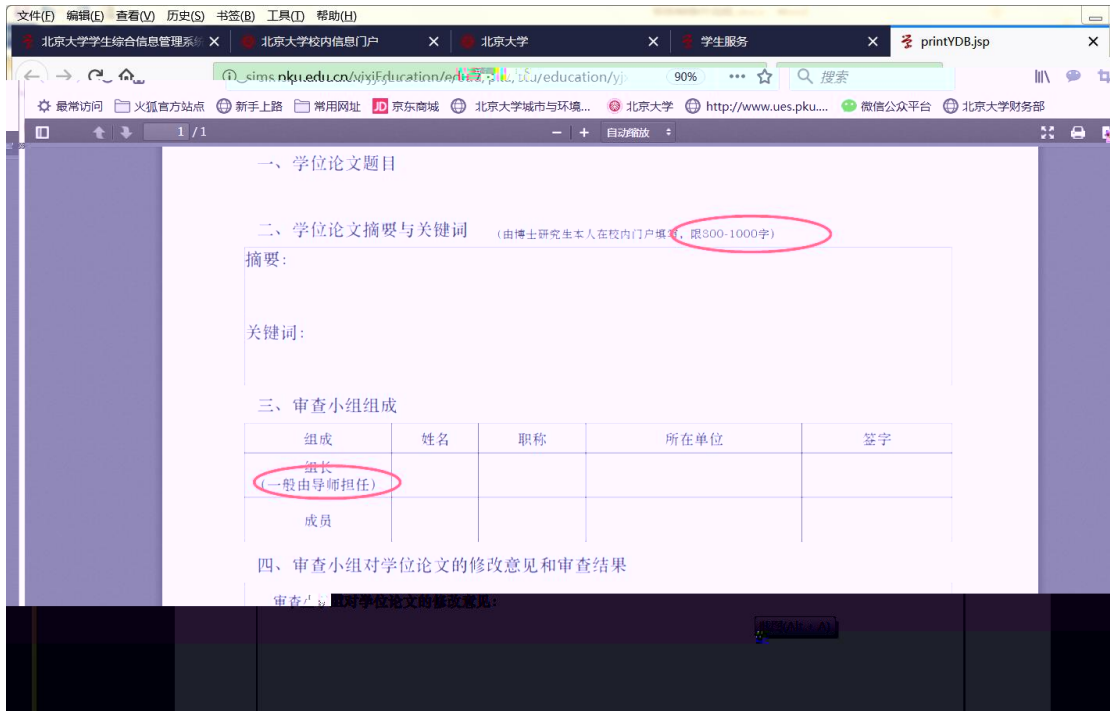

[非京籍在学证明](#) | [查看奖惩信息](#)

[短期访学](#) | [国际交流资助申请/查询审批结果](#)

培养办教务 (电话62751358)

[维护个人培养计划](#) | [培养计划录入及打印](#)

[查看培养计划](#)

4

5

6